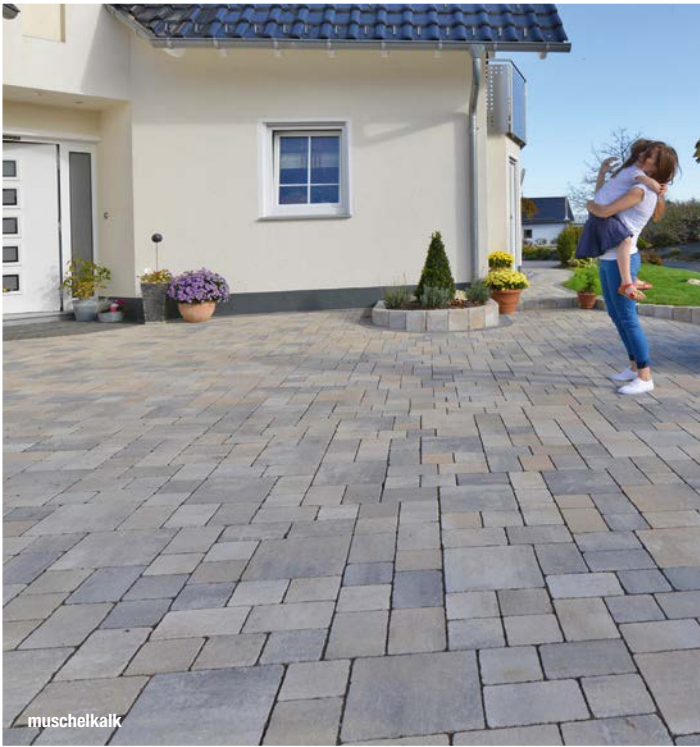

Traditionell und vielseitig. Mit seinen unregelmäßigen Kanten und der gealterten Oberfläche ist Germania antik der Liebling für natürlich-rustikale Gartenanlagen. Die nuancierten Farben unterstreichen den bodenständigen Charme des Pflasters und verleihen Ihrem Lieblingsplatz Gemütlichkeit. Dabei passt das Allroundtalent nicht nur zum romantischen Landhausstil, sondern ist auch für spannende Kontraste zwischen Tradition und Moderne perfekt.

GERMANIA ANTIK®-PFLASTER

Rustikal gealterte Kanten
Umfangreiches Ergänzungsprogramm
Farbe: anthrazit
Formate: 14 x 14 x 8 und 21 x 14 x 8 cm
Auch in anderen Farben gegen Aufpreis erhältlich.

30.⁹⁵
pro qm

GERMANIA ANTIK®-MAUER ODER PALISADE

Gealterte Oberflächen
Aufbauhöhe freistehend bis 0,9 m
Farben: anthrazit und muschelkalk-nuanciert
Mauerelemente (L x B x H) cm: 28 x 21 x 14
Auch in Lagen 42 und 63 cm gegen Aufpreis erhältlich.
Palisaden (L x B x H) cm:
21 x 14 x 28, 21 x 14 x 42 und 21 x 14 x 63

5.⁹⁵
pro Stück