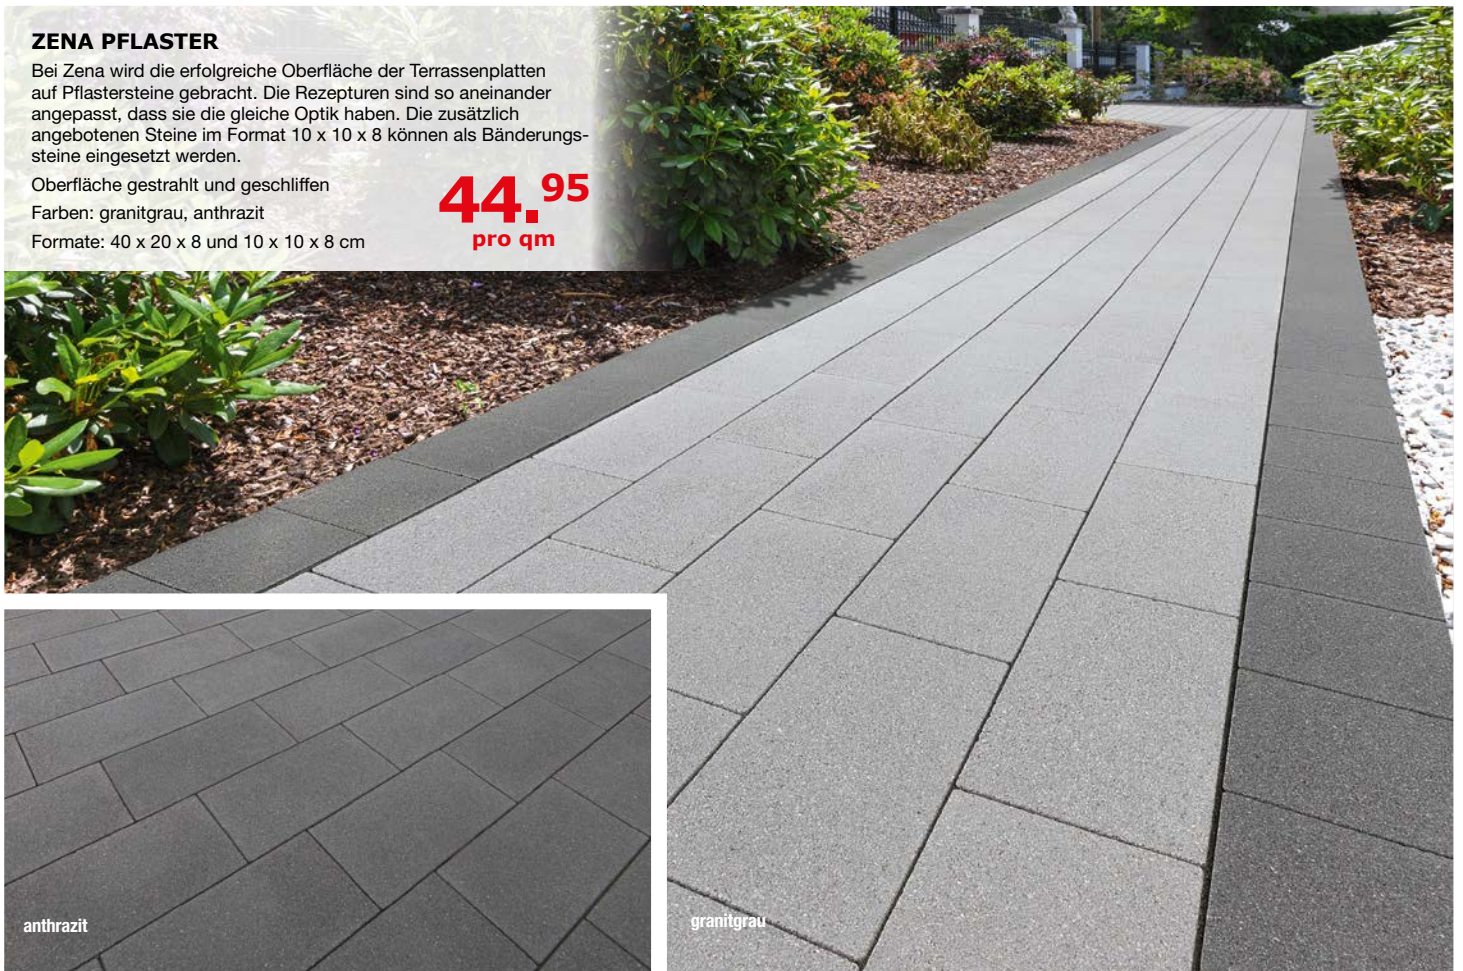

ZENA PFLASTER

Bei Zena wird die erfolgreiche Oberfläche der Terrassenplatten auf Pflastersteine gebracht. Die Rezepturen sind so aneinander angepasst, dass sie die gleiche Optik haben. Die zusätzlich angebotenen Steine im Format 10 x 10 x 8 können als Bänderungssteine eingesetzt werden.

Oberfläche gestrahlt und geschliffen

Farben: granitgrau, anthrazit

Formate: 40 x 20 x 8 und 10 x 10 x 8 cm

44,95
pro qm