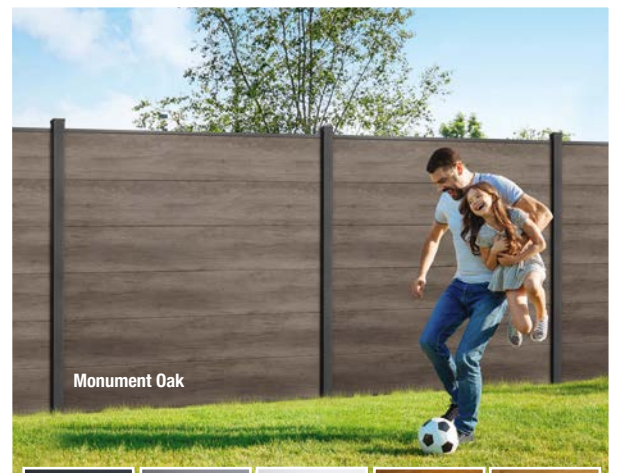

GROJA BASICLINE PVC STECKZAUN

Die richtige Wahl für alle, die einen ganz individuellen Sichtschutz für ihren Garten suchen.

- Bestehend aus 6 Füllungen
- In 8 Dekorfarben erhältlich
- weitere Sonderfarben auf Anfrage möglich
- aus hochwertigem Kunststoff
- mit Dekorfolie veredelt.

Bausatz bestehend aus 6 Füllungen
inkl. Abschlussleiste und
Distanzstück-Set

Maße 180 x 180 cm

299,95
pro Stück