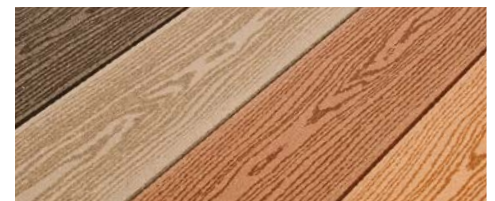

ELEGANCE - STRUKTURIERT

Farben: Anthrazit, Hellgrau, Exotic Braun, Colorado Braun
Formate: 2,3 x 13,8 x 400/600 cm **14,95 €/lfm**
2,3 x 18,0 x 400 cm **18,95 €/lfm**