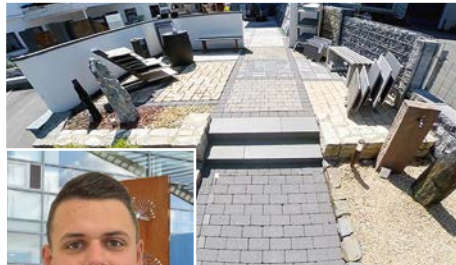

ZELL

Lukas Kölzer
☎ 06542 987920
@koelzer@hieronimi.de