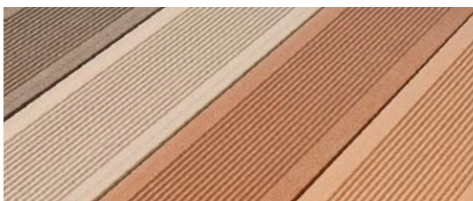

ELEGANCE - GERILLT

Farben: Anthrazit, Hellgrau, Exotic Braun, Colorado Braun
Formate: 2,3 x 13,8 x 400/600 cm **14,95 €/lfm**
2,3 x 18,0 x 400 cm **18,95 €/lfm**