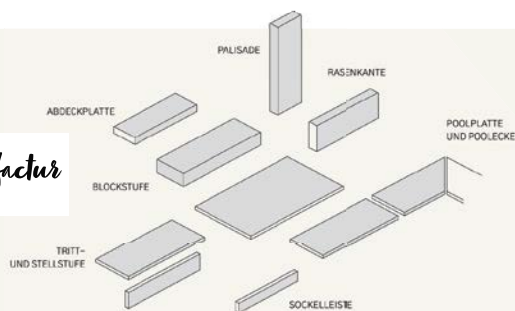

Sonderanfertigungen und Sondermaße auf Anfrage

Für die wirtschaftliche Herstellung der Fertigarbeiten aus Naturstein, aber auch für keramische Bodenplatten und Keramik- Verbund-Produkte, setzen wir heute auf einen modernen Maschinenpark mit CNC-gesteuerten Sägen und voll-automatischen Kantenbearbeitungsmaschinen.

Kantenbearbeitungen, kundenspezifische Zuschnitte, Massivarbeiten u.v.m. werden in der Manufactur schnell und präzise ausgeführt.