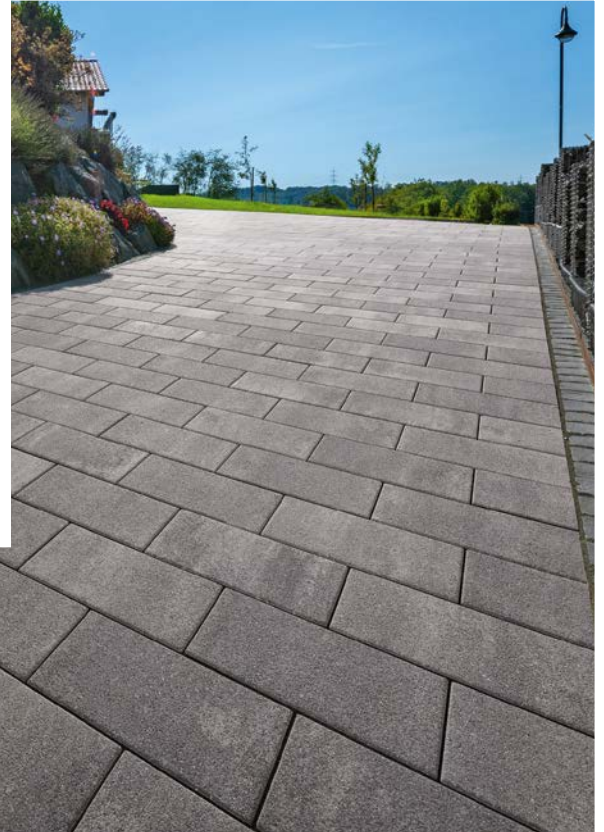

## VIOS® – VORNEHME ZURÜCKHALTUNG

Bühne frei für Vios. Mit diesem modernen Pflaster schaffen Sie Lieblingsplätze, die eine wohltuende Eleganz und schlichte Finesse ausstrahlen. Keine Ablenkung vom Wesentlichen! Harmonische Grau- und Anthrazit-Töne, ein schmales Fugenbild und feingestrahlte Oberflächen mit Natursteinkörnung geben der vorhandenen Architektur und natürlichen Landschaftselementen Raum zu wirken. Feine Glimmerpartikel machen das System aus Pflastersteinen, Palisaden und Stufen zu einem hochwertigen Blickfang.