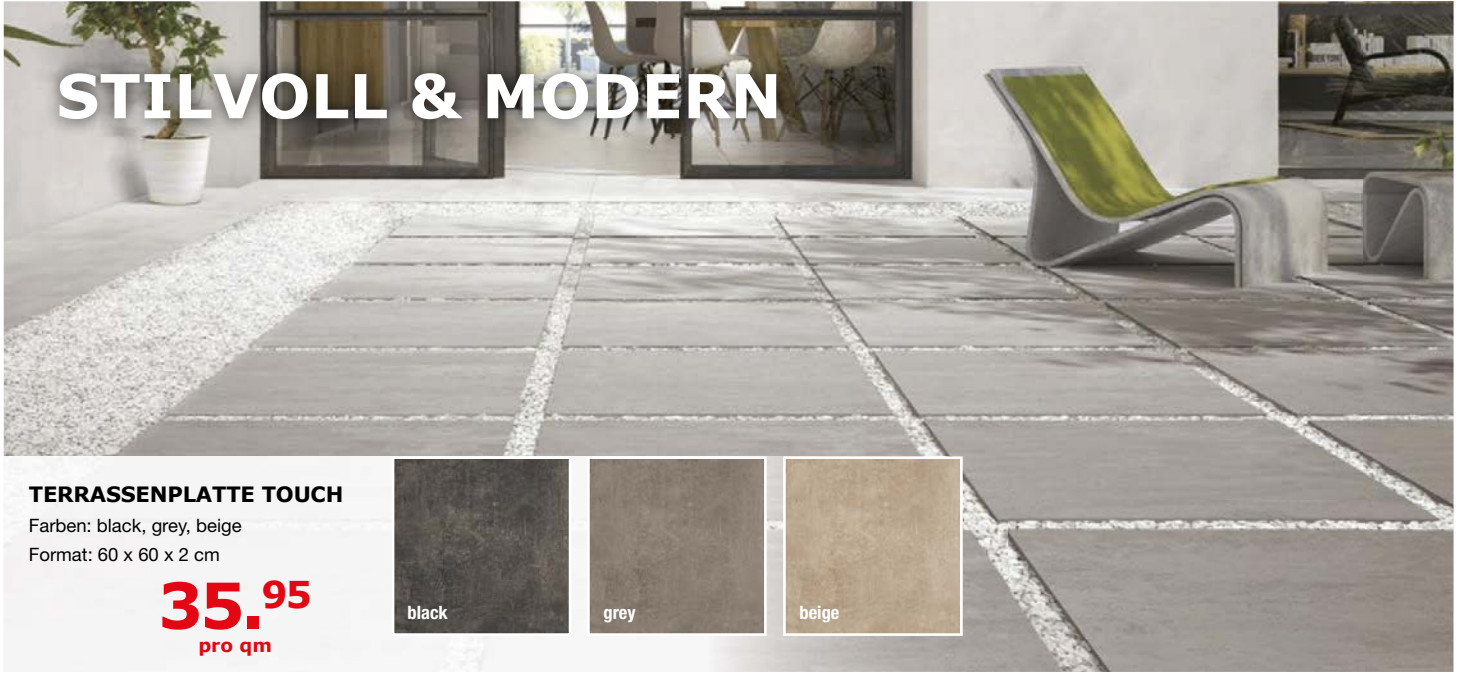

STILVOLL & MODERN

TERRASSENPLATTE TOUCH

Farben: black, grey, beige

Format: 60 x 60 x 2 cm

35.95
pro qm