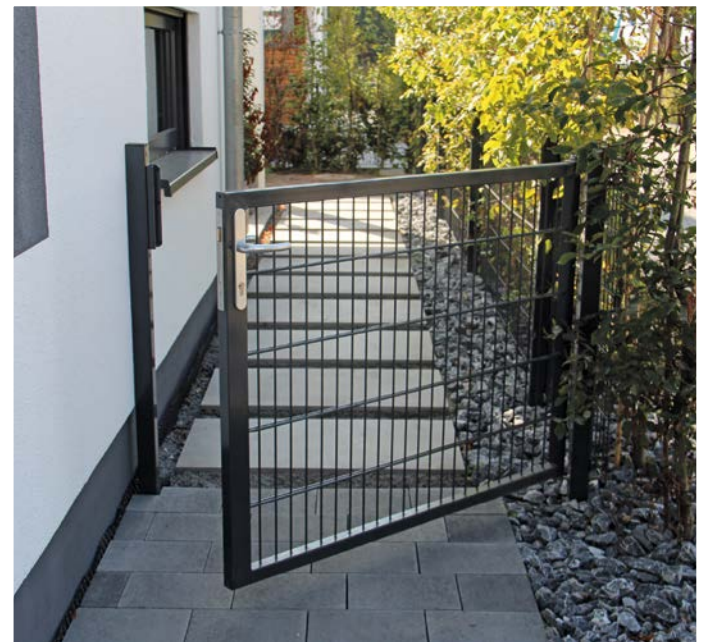

GABIONEN-ZAUN

Doppelstabmatte 8/6/8 feuerverzinkt
oder beschichtet in anthrazit RAL 7016.
Gabionenpfosten beschichtet
Anthrazit RAL7016.

Set besteht aus:

1. 2 Doppelstabmatten 8/6/8 cm FVZ
     1.632 x 2.500 mm
   - 2 Gabionenblechen
     2.500 mm Länge, 200 mm Tiefe
   - 13 Abstandshalter verzinkt
2. Zaun wird ohne Füllung geliefert!

Auch in anderen Höhen lieferbar.

405,95
pro Set