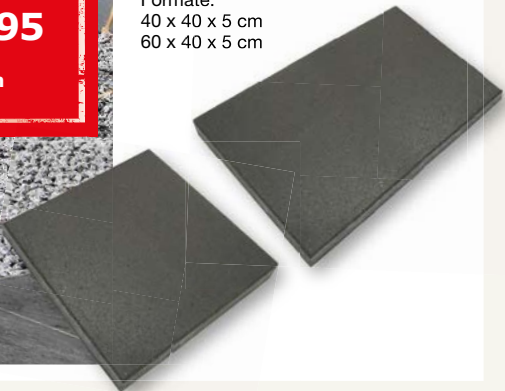

**22.95**  
pro qm

**TOP ANGEBOT**

**TERRASSENPLATTE PLUTO**

betonglatt  
Farbe: anthrazit  
Formate:  
40 x 40 x 5 cm  
60 x 40 x 5 cm

**TERRASSENPLATTE ERA**

kugelgestrahlt  
Farben: grau und anthrazit

Formate:  
40 x 40 x 4 cm **27.95**  
pro qm