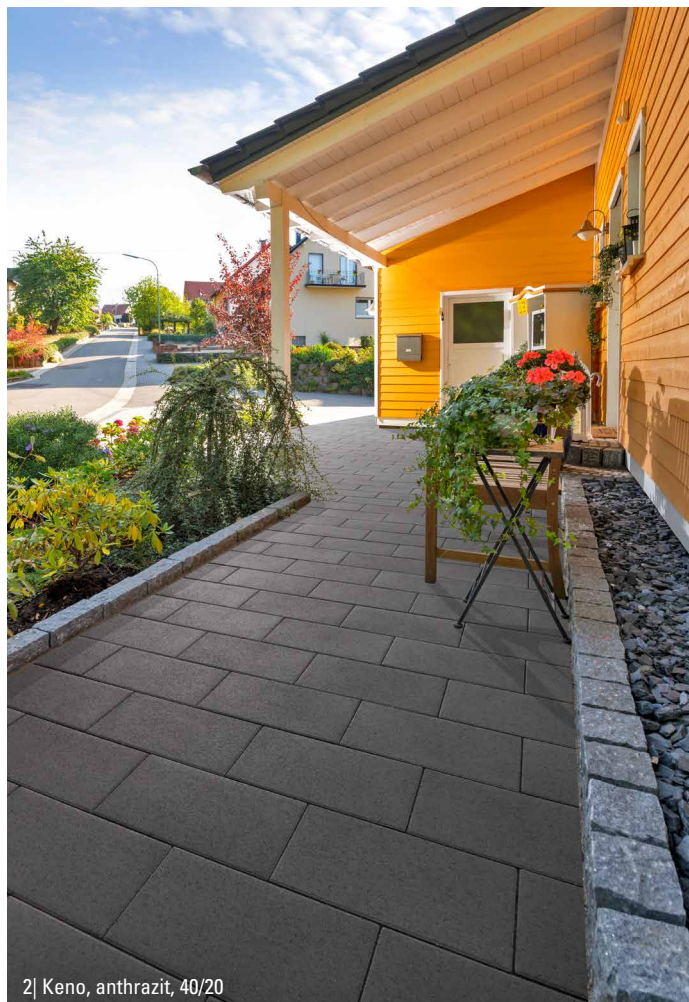

2| Keno, anthrazit, 40/20

Zena gibt es ab sofort auch als Gestaltungspflaster und ist die perfekte Ergänzung zu den beliebten Zena-Platten. Es verleiht Ihrem Lieblingsplatz einen besonders edlen und zugleich natürlichen Look. Durch die geschliffene und gestrahlte Oberfläche wird die Natürlichkeit des Pflasters ideal hervorgehoben – und bietet somit die Basis für eine moderne, zeitgemäße Gestaltung Ihrer Außenanlage. Mit der eleganten Granitoptik in zwei verfügbaren Farbnuancen und Formaten wird jeder Gestaltungsstil optimal in Szene gesetzt. Neben dem Format 40 x 20 cm ist das Kleinformatpflaster in 10 x 10 cm zum Beispiel als Bänderungsstein auch bei anderen Produktfamilien bestens einsetzbar.