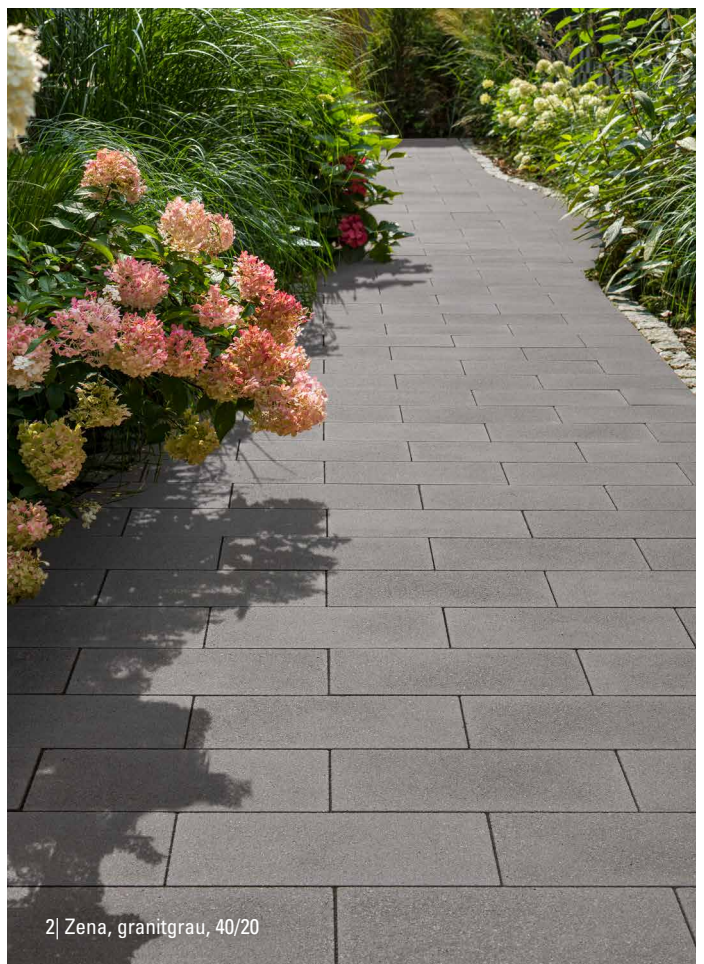

XY Z 1234
HOMMERT AUTO ZENTRUM • COBURG • SONNEBERG

Vios®-Poolumrandung

Eleganz bis ins Detail.

NEUHEIT
Systemergänzung

Das beliebte Vios-System wurde um moderne Poolumrandungen erweitert. Für eine harmonische und ästhetisch anspruchsvolle Gestaltung Ihres Schwimmbeckens präsentieren sie sich in drei eleganten Farben mit feingestrahelter Oberfläche. Die Platten sind als Normalplatte in 60 x 30 x 4 cm sowie als Innen- und Außenecke erhältlich. Damit bilden sie die perfekte Ergänzung für Ihre persönliche Garten-Oase im Vios-System.