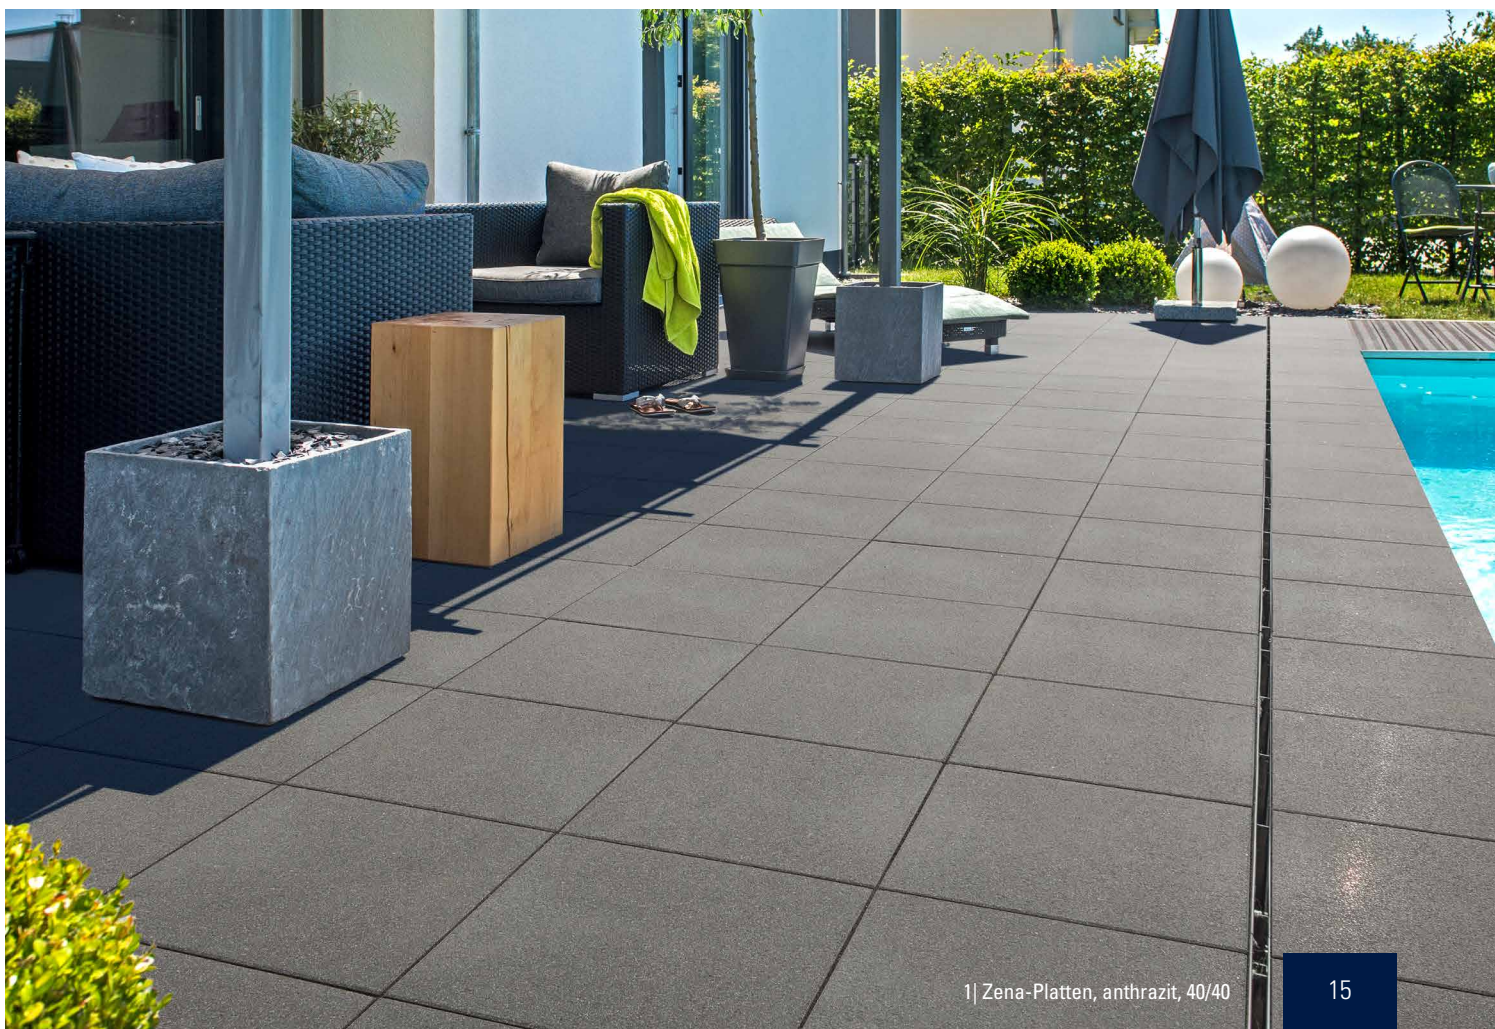

Nimbus präsentiert sich im schlanken Format mit 30 x 10 x 8 cm und strahlt unaufdringlich und elegant in drei dezenten Grautönen und ab sofort auch in den harmonisch aufeinander abgestimmten Farben hell-, mittel- und dunkelbraun. Eine gemischte Verlegung von beispielsweise drei unterschiedlichen Tönen schafft eine ausgesprochen lebendige Optik auf Ihrem Lieblingsplatz. Oder Sie setzen mit einer farbgleichen Verlegung auf einen schlichten, modernen Look.