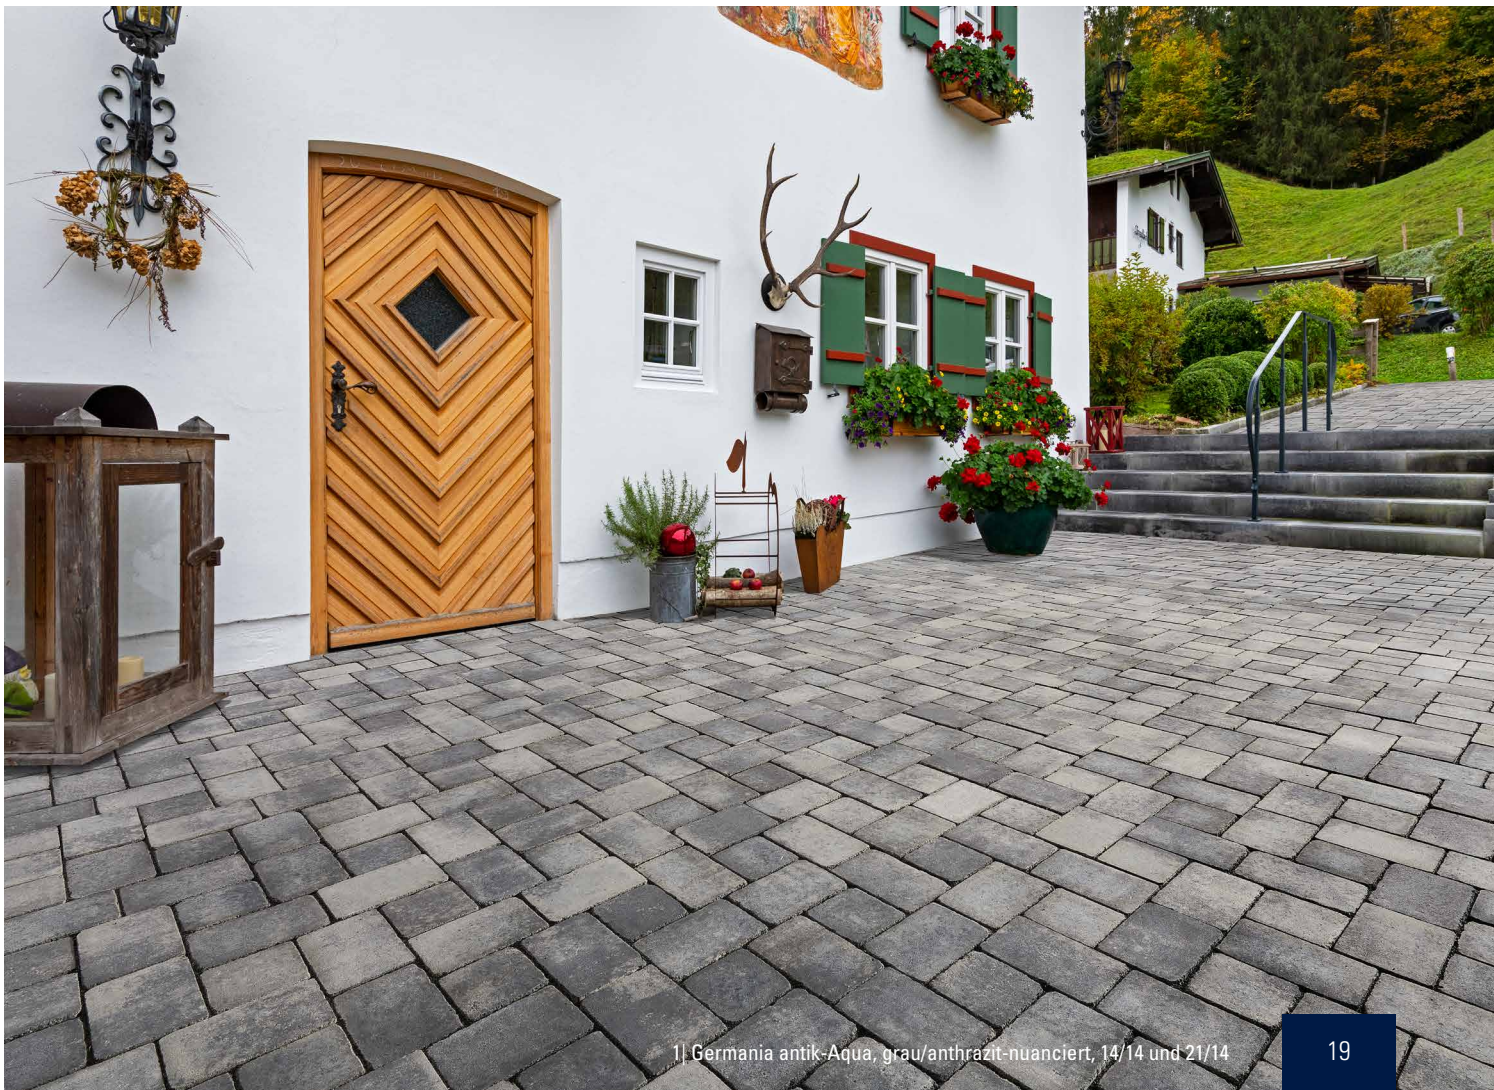

Formatinformationen

Bezeichnung	Rastermaß (L x B x D) cm	ca. kg/m²	ca. Bedarf/m²	
Wilder Verband (kombinierte Lage, verlegerecht, M 901)	14 x 14 x 8	172	1 Lage entspricht 0,86 m²	
	21 x 14 x 8			
	28 x 28 x 8			
Normalsteine	14 x 14 x 8	NEU!	172	51,02 St.
	21 x 14 x 8	NEU!	172	34,01 St.