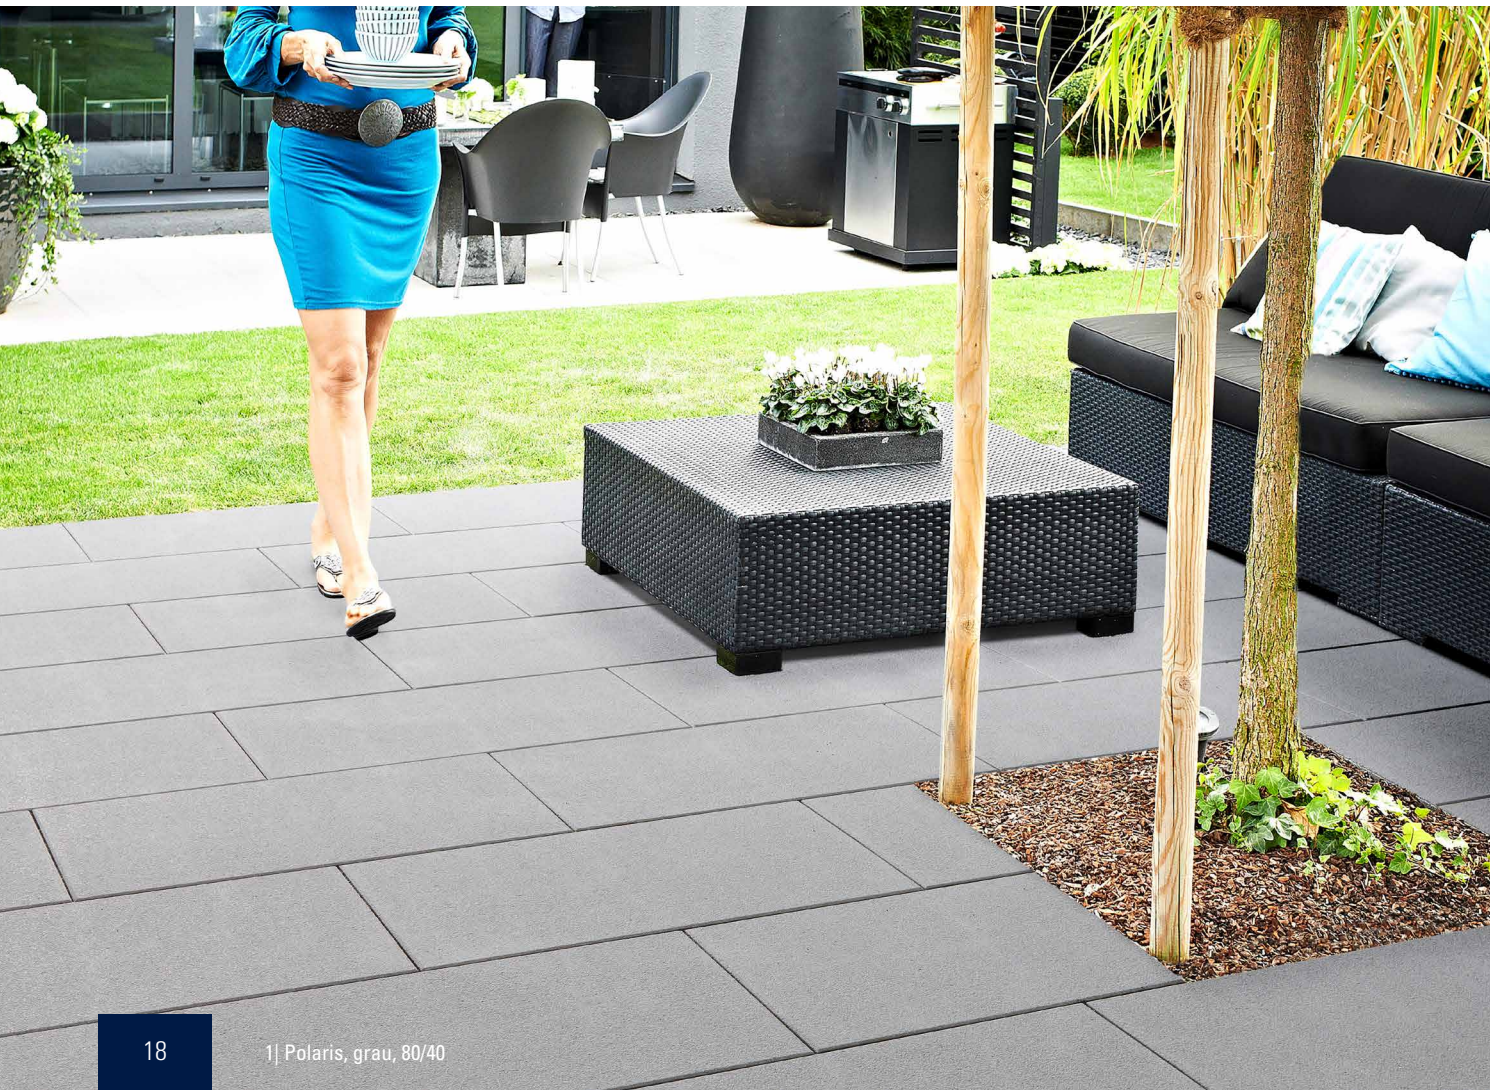

Polaris®

Anspruchsvolles Understatement.

NEUES FORMAT

80 x 40 cm

Sie möchten Ihr Anwesen mit zurückhaltender Noblesse in das beste Licht rücken? Vor allem wenn Sie eine Schwäche für den zeitlosen und geradlinigen Bauhausstil haben, wird Sie die pure und zurückgenommene Ästhetik von Polaris in den Bann ziehen. Mit den einfarbigen Großformatplatten im Format 80 x 80 x 5 cm und ab sofort auch im Format 80 x 40 x 3,8 cm schaffen Sie ein reduziertes Ambiente in edlem Grau mit feingestrahelter Oberfläche, das gekonnt luxuriöses Understatement verströmt.

Farbe feingestrahlt

grau

Eigenschaften

Formatinformationen

Bezeichnung	Rastermaß (L x B x D) cm	ca. kg/m²	ca. Bedarf/m²	
Terrassenplatten	80 x 40 x 3,8	NEU!	89	3,12 St.
	80 x 80 x 5		120	1,56 St.