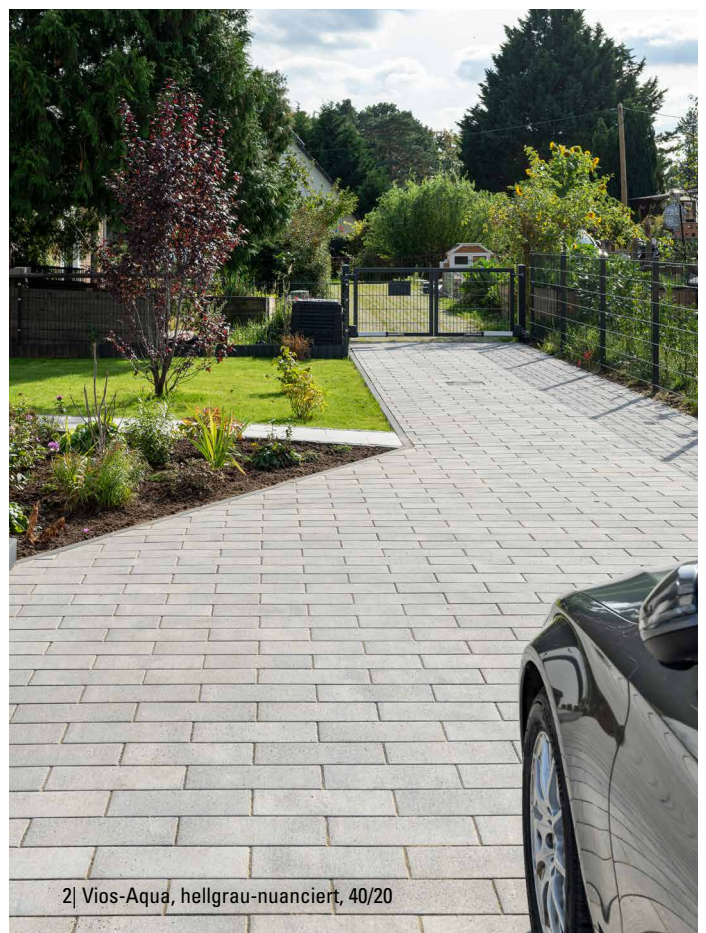

Formatinformationen

Bezeichnung	Rastermaß (L x B x D) cm	ca. kg/m²	ca. Bedarf/m²
Normalsteine	40 x 20 x 8	175	12,5 St.